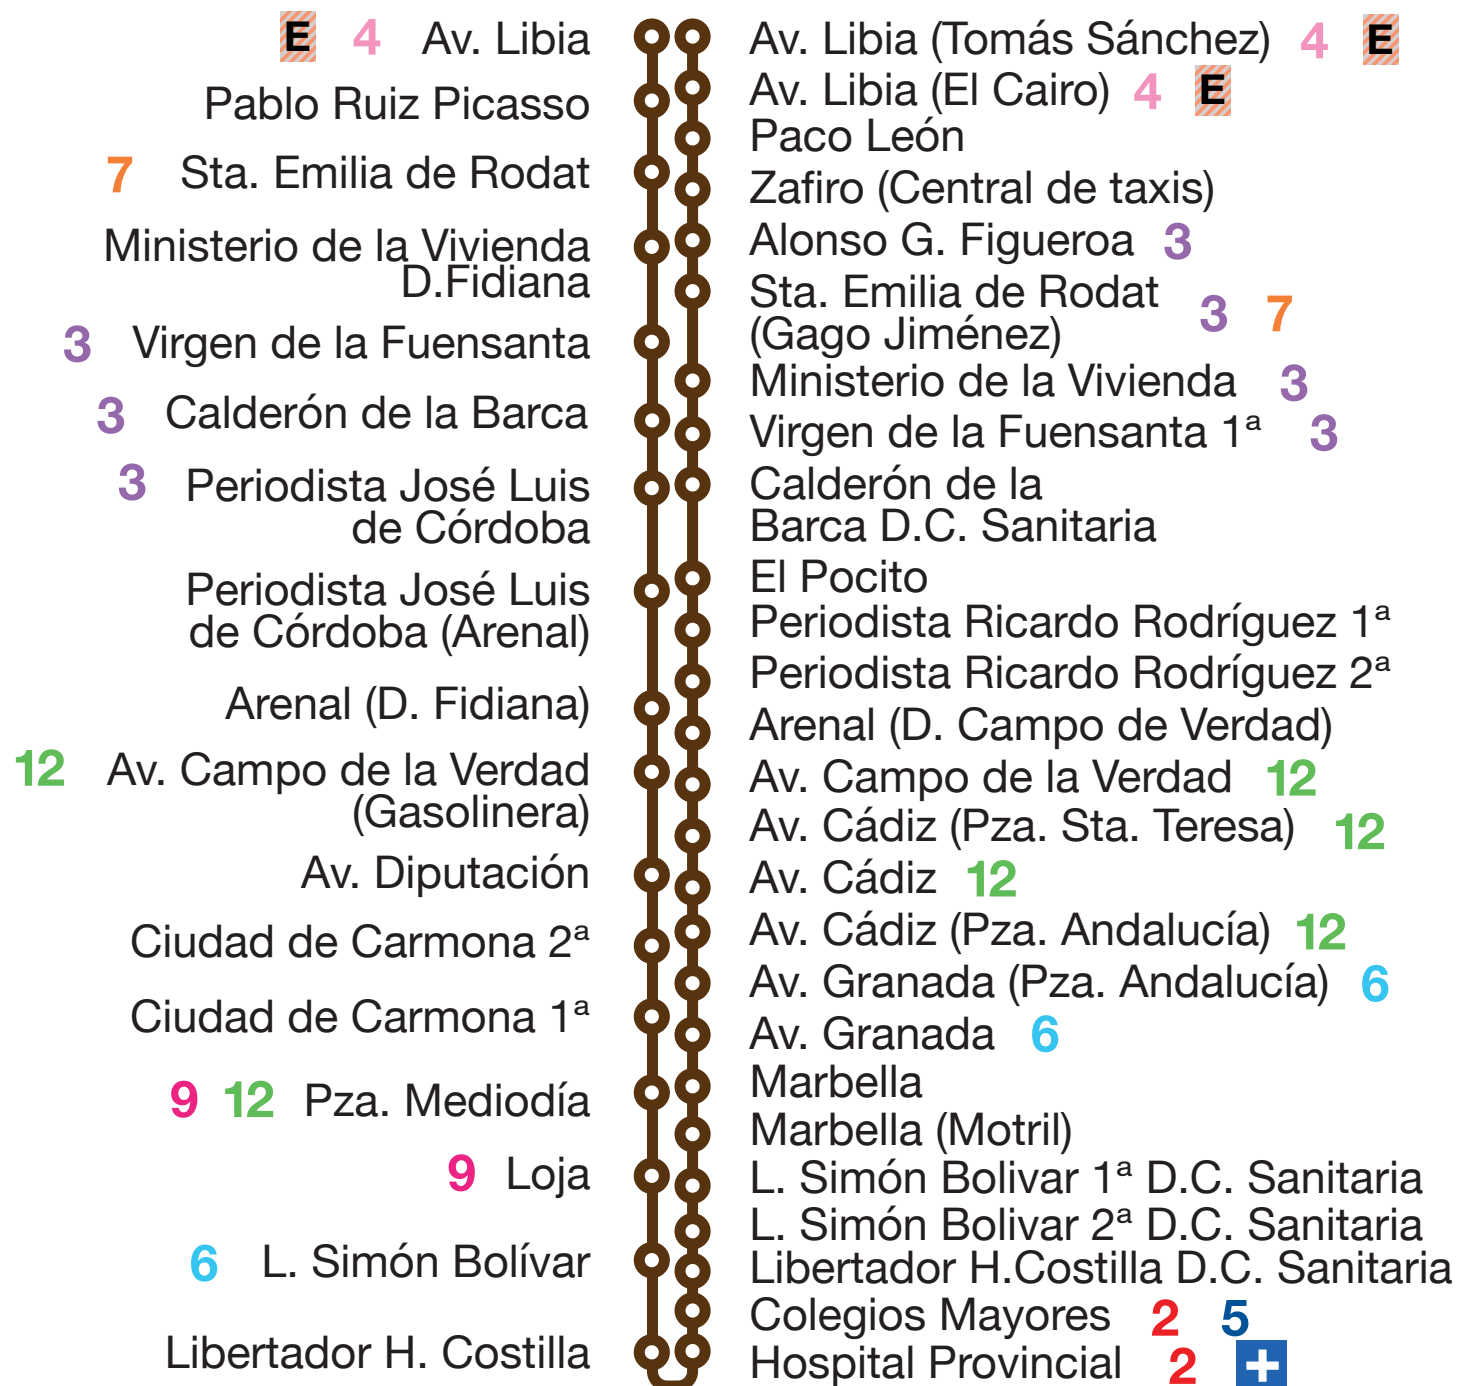

14

FIDIANA SECTOR SUR C. SANITARIA

1 Traslado en parada

+ Hospital

Bus Estación Bus

Tren Estación Tren

FIDIANA 4 **E**

H. REINA SOFÍA 2 5 **+**

VIÑUELA

AV. DE LIBIA (EL CAIRO)

AV. DE LIBIA (TOMÁS SÁNCHEZ)

PARQUE FIDIANA

FIDIANA

14

PACO LEÓN

ZAFIRO (CENTRAL DE TÁXIS)

PERIODISTA JOSÉ LUIS DE CÓRDOBA (ARENAL)

ARENAL

MIRAFLORES

AV. CÁDIZ (PLAZA SANTA TERESA)

AV. CAMPO DE LA VERDAD

AV. CÁDIZ

AV. CAMPO DE LA VERDAD (GASOLINERA)

AV. CÁDIZ (PLAZA ANDALUCÍA)

AV. DIPUTACIÓN

AV. GRANADA (PLAZA ANDALUCÍA) D.C.

AV. GRANADA (PLAZA ANDALUCÍA)

AV. GRANADA D.C.

AV. GRANADA

12

PLAZA DEL MEDICIA

CIUDAD DE CARMONA 1ª