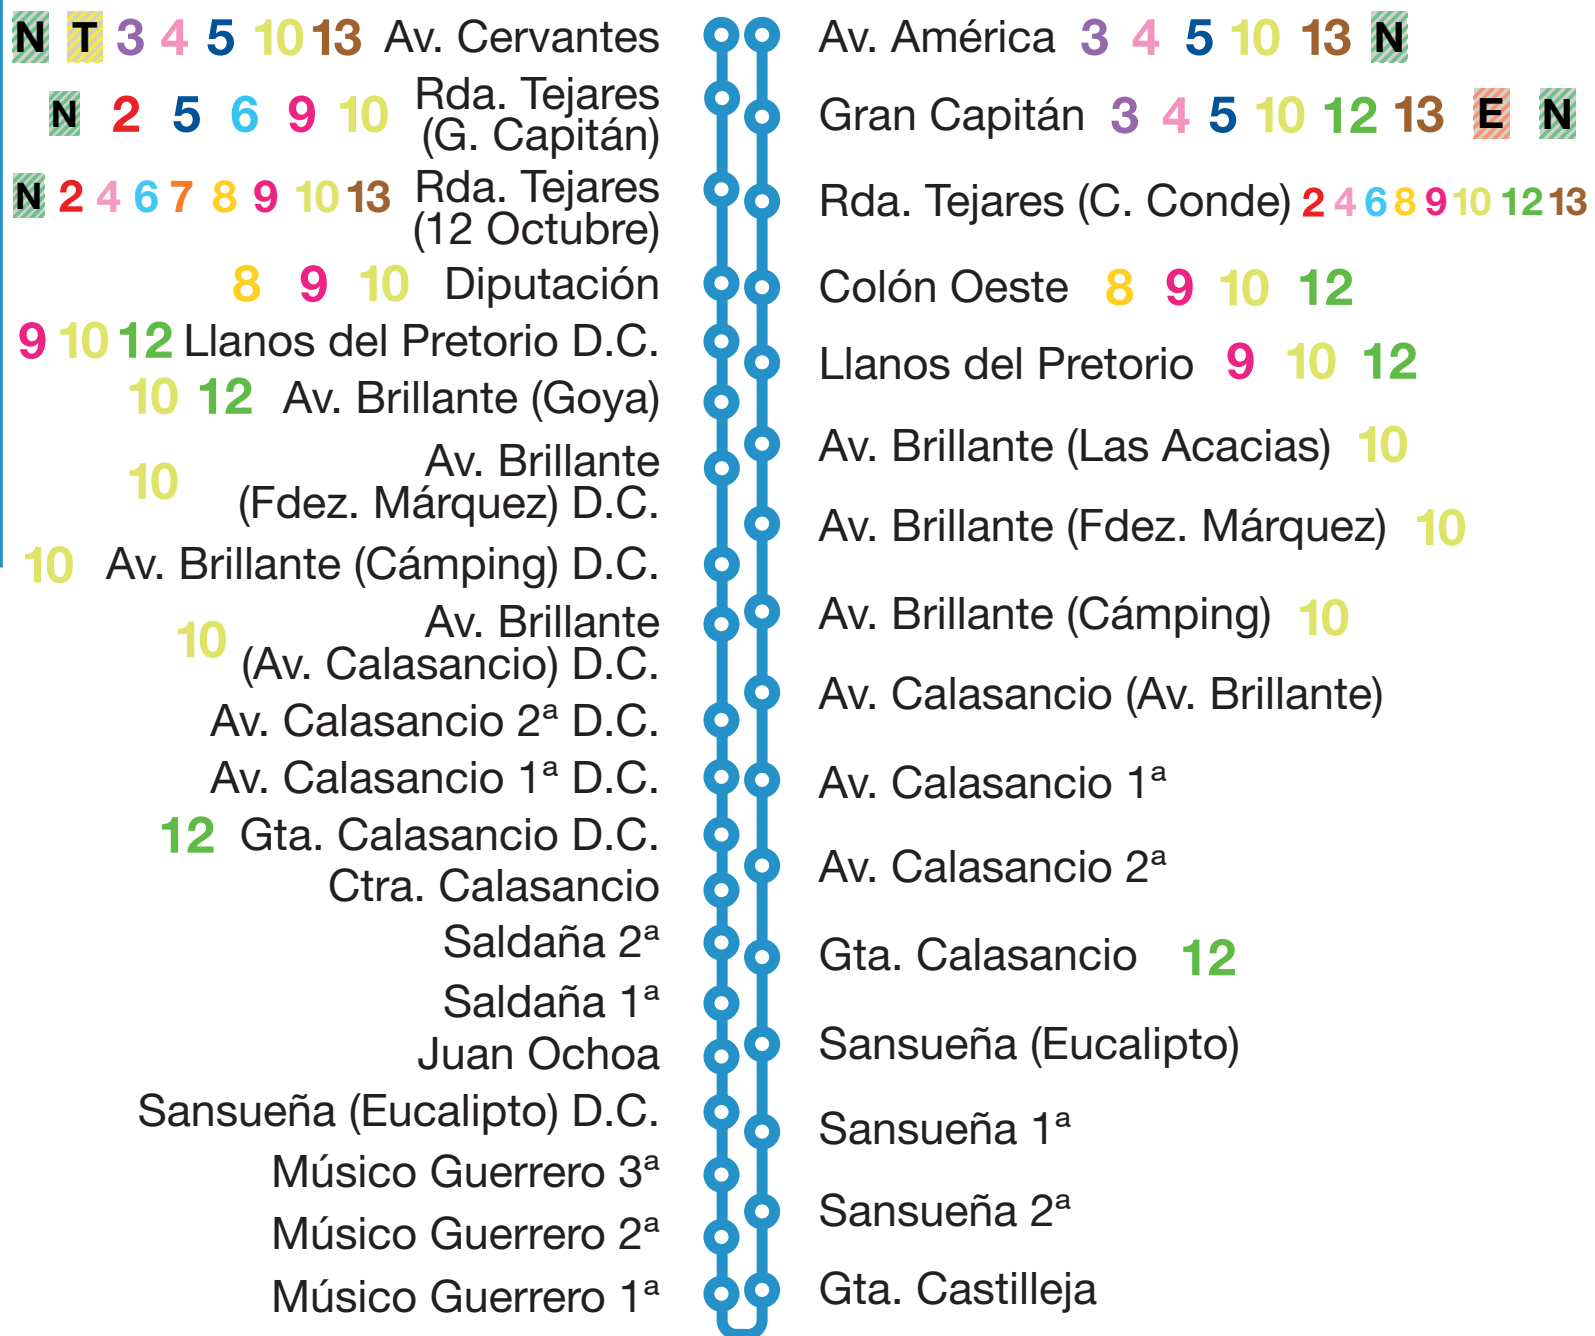

AV. CALASANCIO (BRILLANTE)
AV. BRILLANTE (A. CALASANCIO) D.C.
AV. DEL BRILLANTE (CÁMPING)
AV. DEL BRILLANTE (CÁMPING) D.C.

AV. DEL BRILLANTE (E. FDEZ. MÁRQUEZ)
AV. BRILLANTE (LAS ACACIAS)

LLANOS DEL PRETORIO
HUERTA DE LA REINA
LLANOS DEL PRETORIO D.C.

STA. ROSA

CIUDAD JARDÍN

VISTA ALEGRE

CIUDAD SANITARIA

SAN BASILIO

JUDERÍA

MIRAFLORES

SECTOR SUR

RENFE SANSUEÑA

1 Traslado en parada

 Hospital

 Estación Bus

 Estación Tren

RENFE - EST. BUSES 3 4 5 10

MAYORAL

Frecuencias y horarios

SALIDAS	LABORABLES	SÁBADOS	DOMINGOS Y FESTIVOS
Renfe	7:15 a 22:50 Mañanas cada 30´ Tardes cada 30´	7:15 a 22:50 Mañanas cada 30´ Tardes cada 30´	7:15 a 22:50 Mañanas cada 30´ Tardes cada 30´
Músico Guerrero	7:40 a 23:10 Mañanas cada 30´ Tardes cada 30´	7:33 a 23:10 Mañanas cada 30´ Tardes cada 30´	7:33 a 23:10 Mañanas cada 30´ Tardes cada 30´