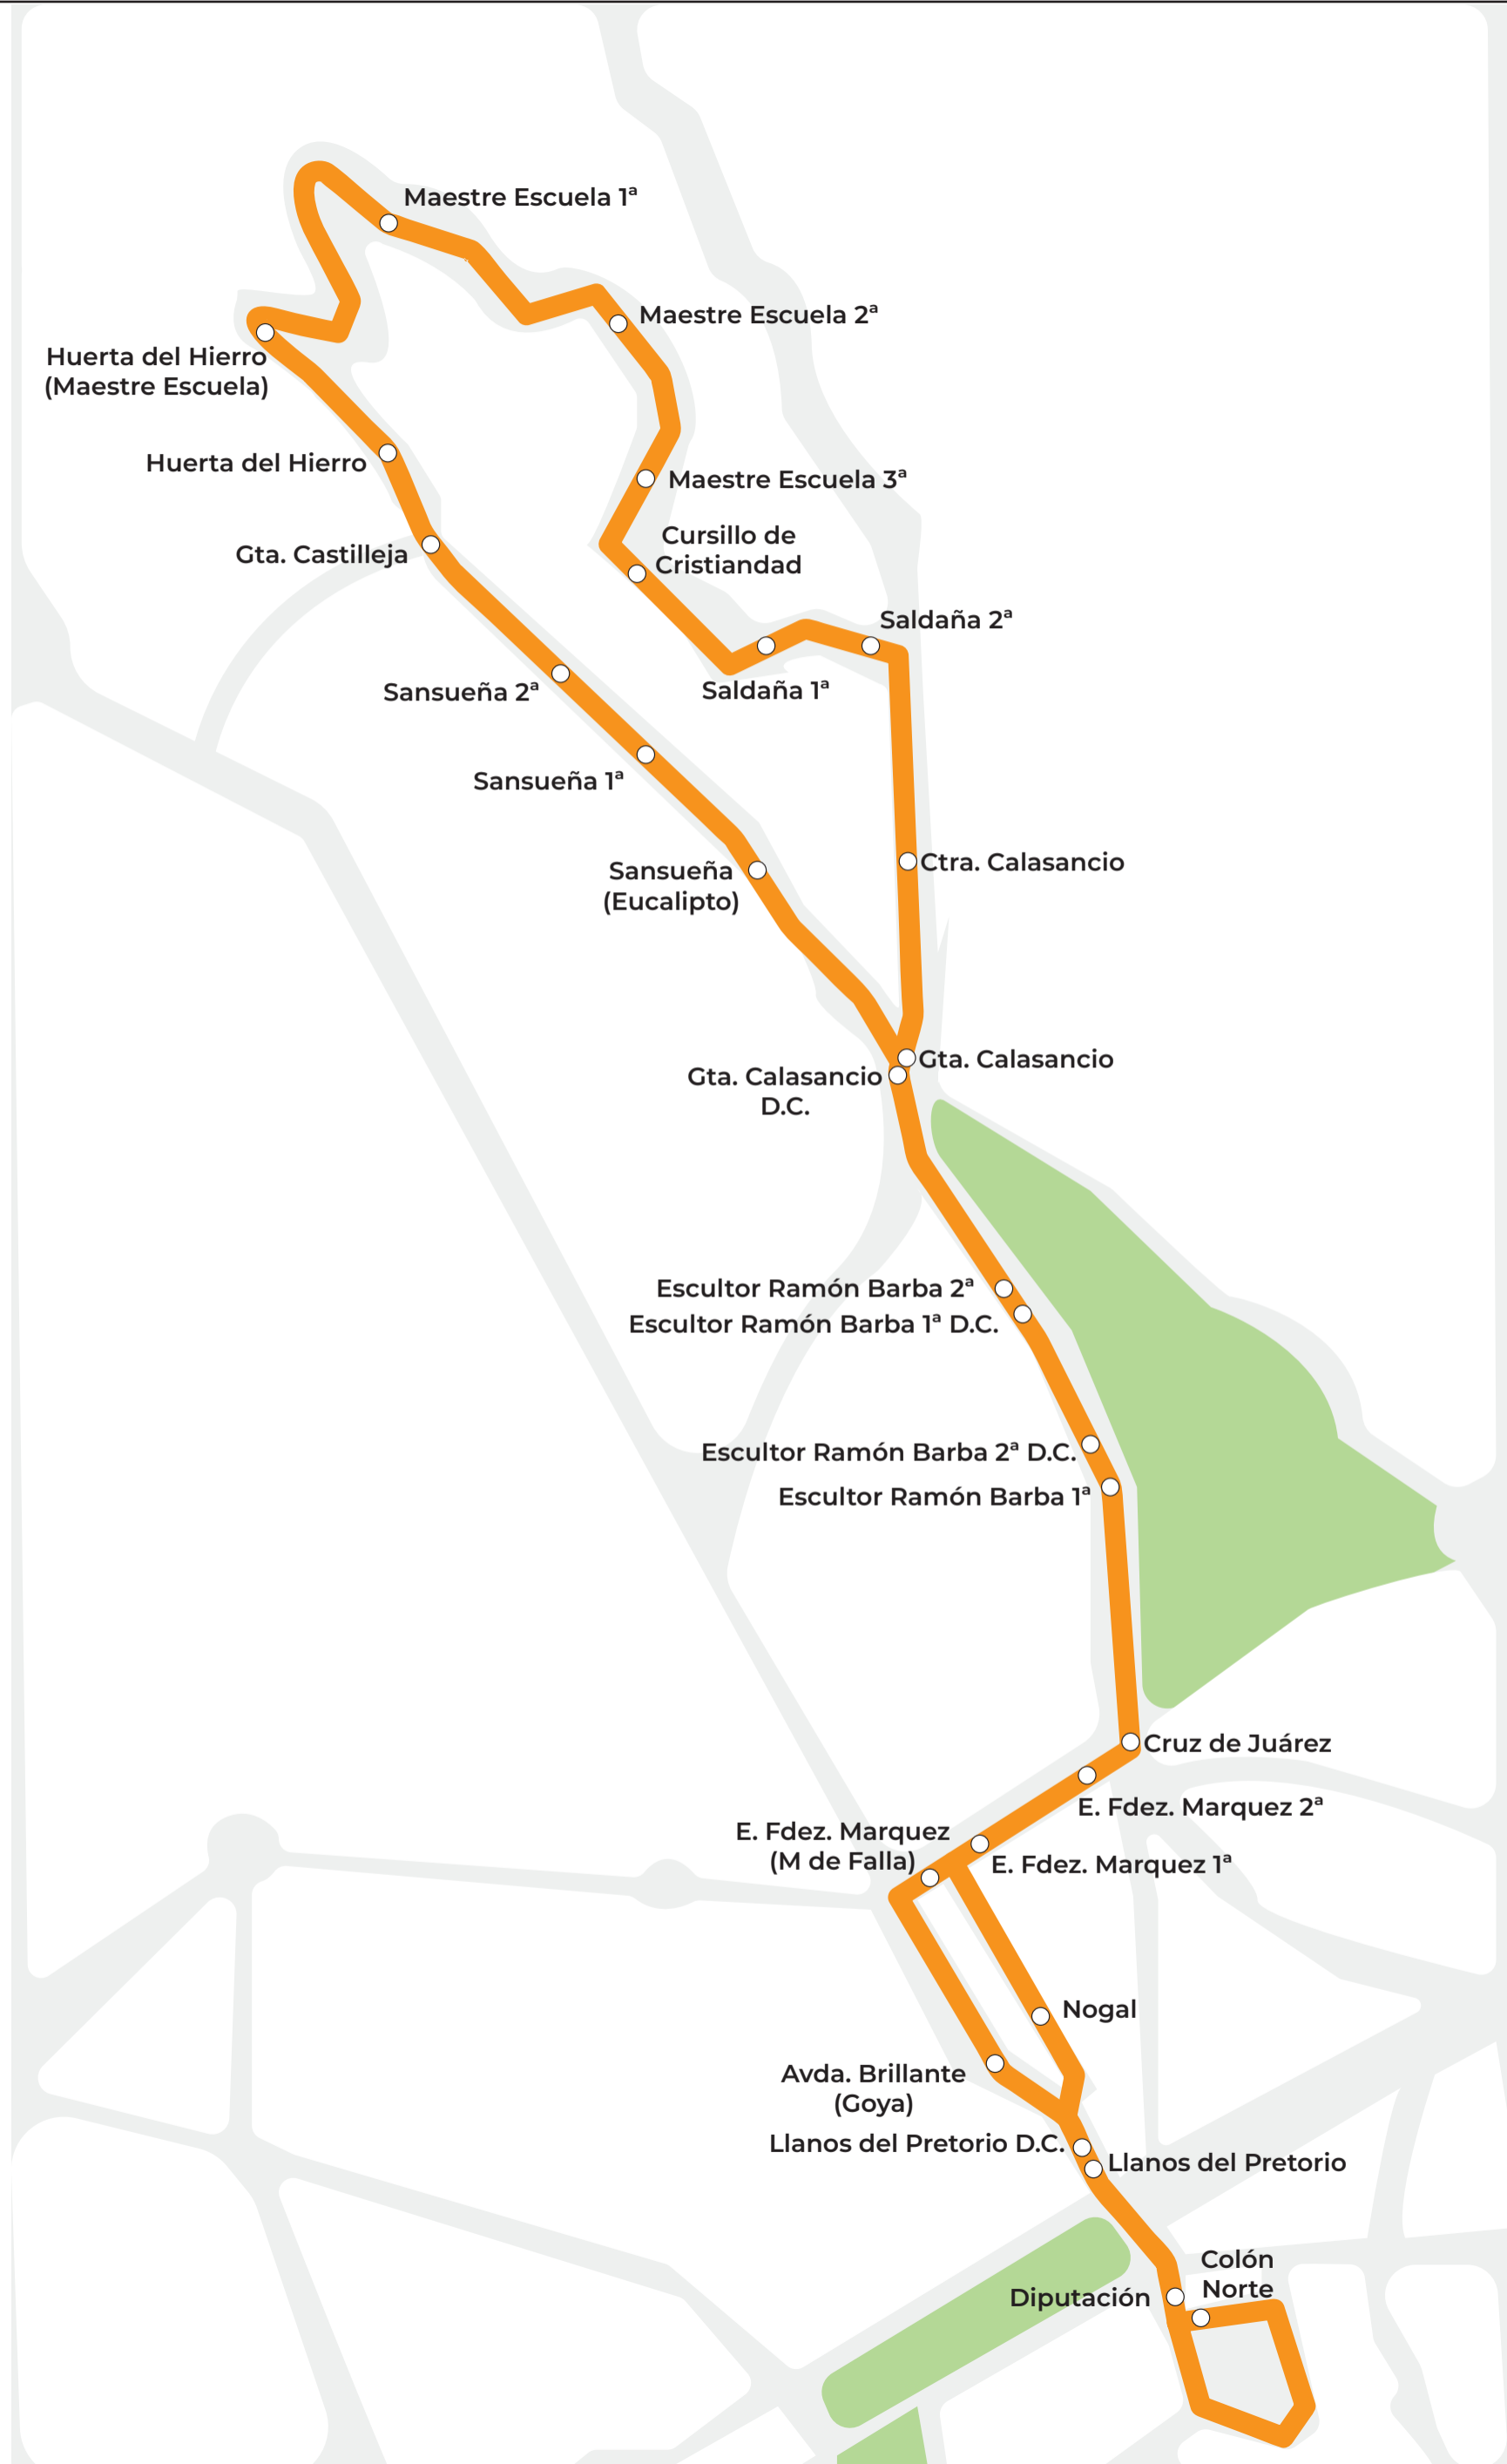

46

**COLÓN NORTE
HUERTA DEL
HIERRO**

COLÓN NORTE

HUERTA DEL HIERRO

Frecuencias y horarios

| LABORALES | SALIDAS |
|----------------|---------|
| Plaza de Colón | 08:30 |
| | 11:00 |
| | 14:00 |
| | 18:00 |

Huerta del Hierro
(Maestre Escuela)

Huerta del Hierro

Gta. Castilleja

Sansueña 2ª

Sansueña 1ª

Sansueña
(Eucalipto)

Gta. Calasancio
D.C.

Escultor Ramón Barba 2ª
Escultor Ramón Barba 1ª D.C.

Colón
Norte

Maestre Escuela 1ª

Maestre Escuela 2ª

Maestre Escuela 3ª

Cursillo de
Cristiandad

Saldaña 2ª

Saldaña 1ª

Ctra. Calasancio

Gta. Calasancio

Gta. Calasancio

Cruz de Juárez

E. Fdez. Marquez 2ª

E. Fdez. Marquez 1ª

Nogal

Avda. Brillante
(Goya)

Llanos del Pretorio D.C.