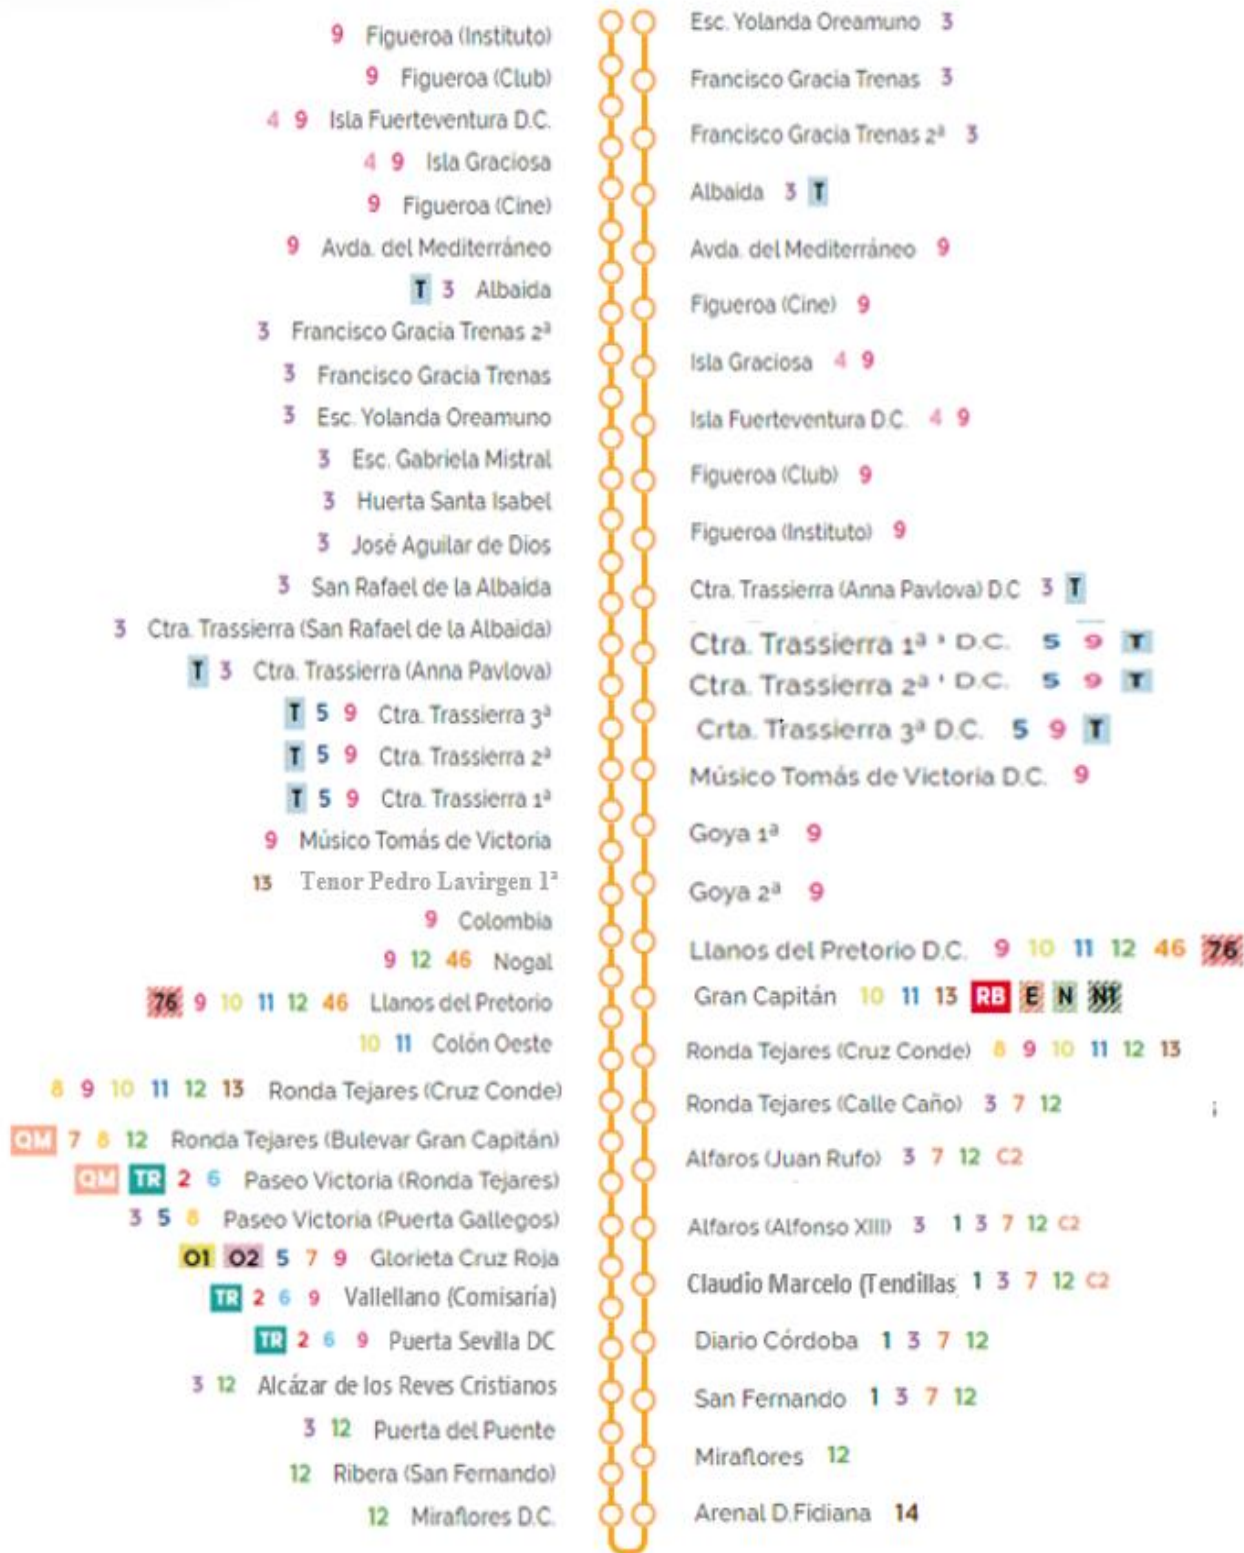

# LÍNEA 73: HIPERCOR – FIGUEROA – ESTADIO

ESC. GABRIELA MISTRAL 3

ESTADIO