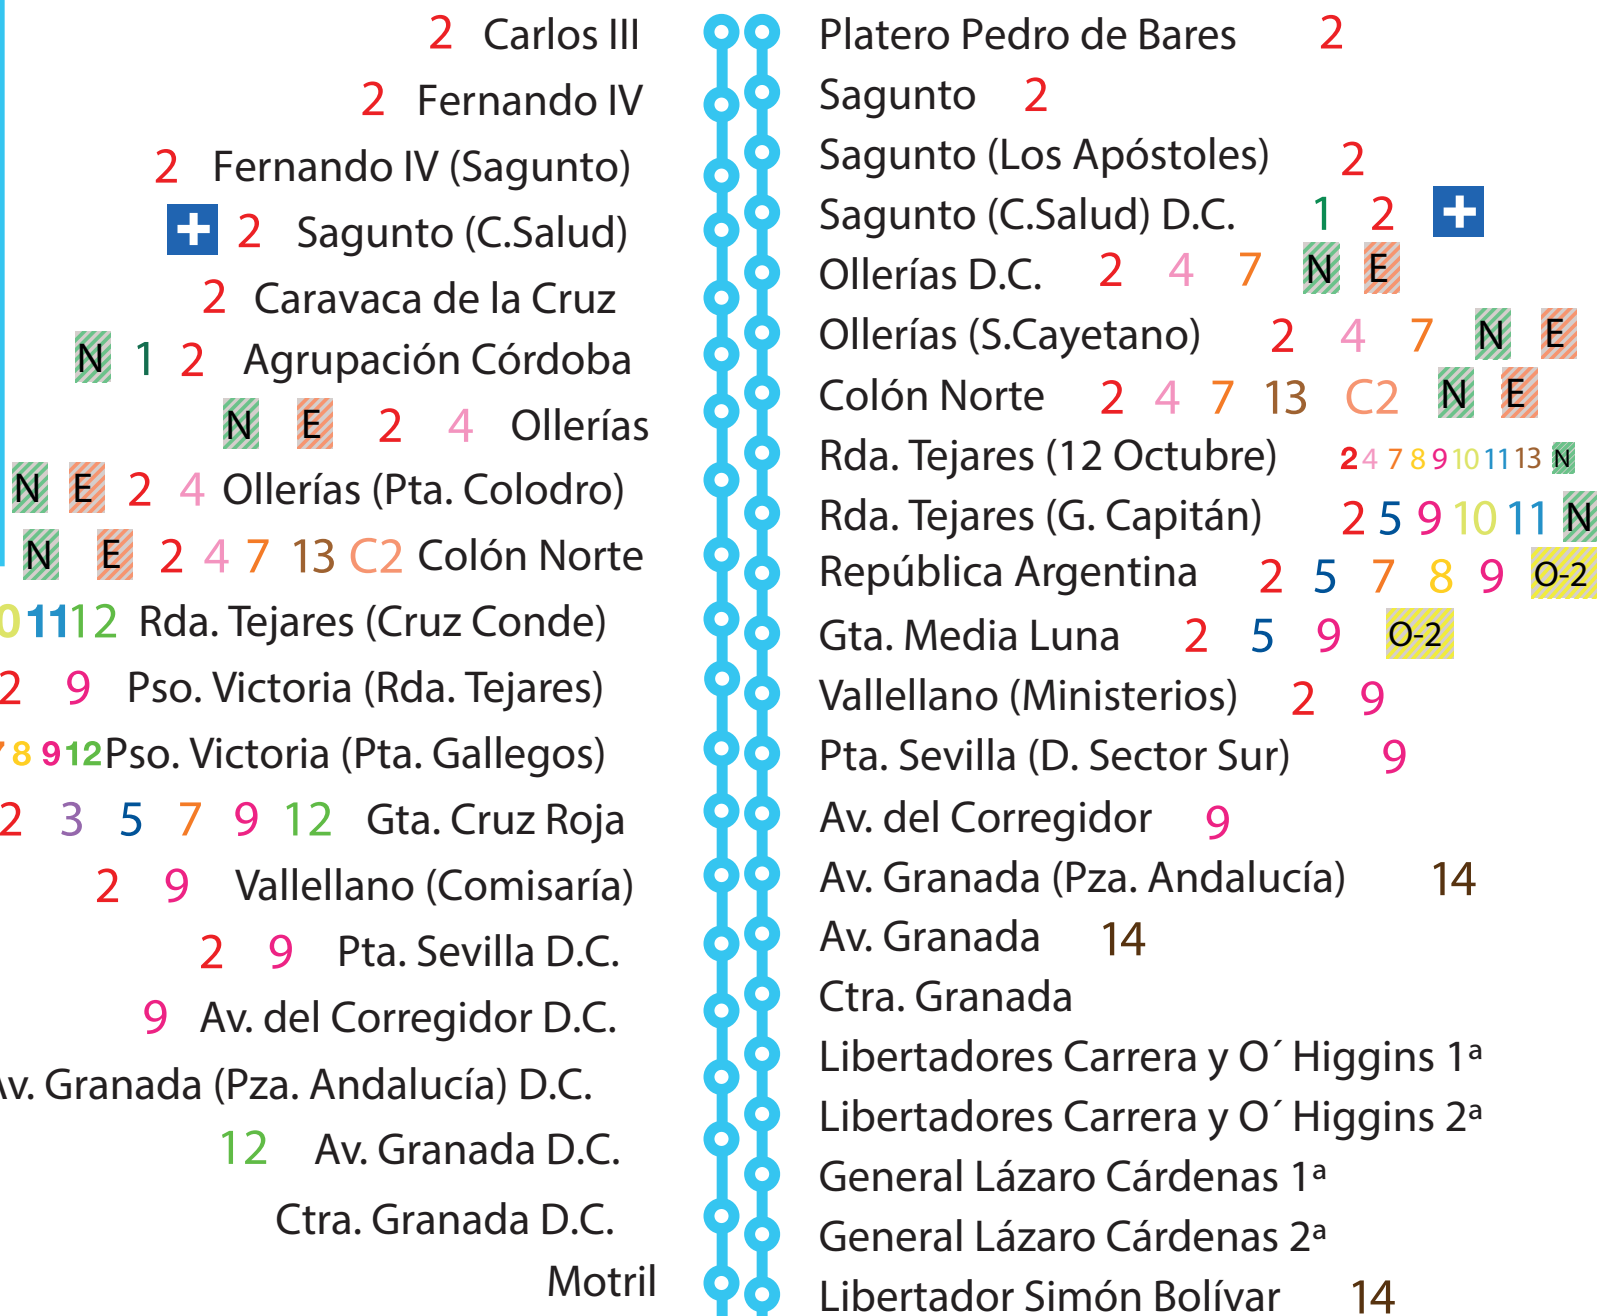

SAN BASILIO

VALLELLANO (MINISTERIOS)

VALLELLANO (COMISARÍA)

PUERTA SEVILLA D.C.

PUERTA SEVILLA D.R. SECTOR SUR

FUENSANTA

MIRAFLORES

RÍO GUADALQUIVIR

SECTOR SUR

AV. GRANADA (PLAZA ANDALUCÍA) D.C.

AV. GRANADA (PLAZA ANDALUCÍA)

AV. GRANADA D.C.

AV. GRANADA

RECINTO FERIA

CAMPO DE LA VERDAD

L. SIMÓN BOLÍVAR

LIBERTADOR JOAQUÍN DA SILVA (COLEGIO)

MOTRIL

CTRA. GRANADA

GENERAL LÁZARO CÁRDENAS 2º

GENERAL LÁZARO CÁRDENAS 1º

6

LIBERTADORES CARRERA Y O'HIGGINS 1º

LIBERTADORES CARRERA Y O'HIGGINS 2º

6

LEVANTE
TEJARES
B. GUADALQUIVIR

ESCRITOR CARRILLO LASSO

L. JOAQUÍN DA SILVA (COLEGIO)

Frecuencias y horarios

SALIDAS	LABORABLES	SÁBADOS	DOMINGOS Y FESTIVOS
C. Lasso	6:00 a 22:55 Mañanas cada 8' Tardes cada 12'	6:00 a 23:00 Mañanas cada 12' Tardes cada 13'	6:30 a 23:00 Mañanas cada 18' Tardes cada 20'
B. Guadalquivir	6:12 a 23:27 Mañanas cada 8' Tardes cada 12'	6:30 a 23:30 Mañanas cada 12' Tardes cada 13'	7:00 a 23:31 Mañanas cada 18' Tardes cada 20'